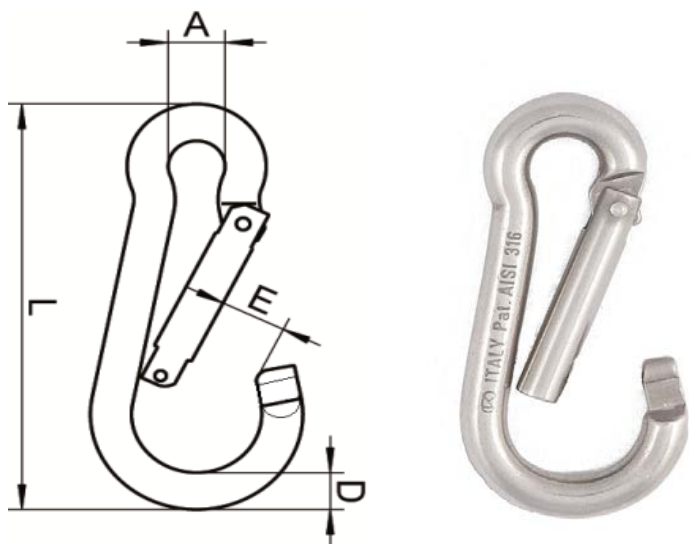

ART. 8001

Moschettoni (Connettori) leva dritta, produzione Italiana con chiusura "senza impigli", aisi 316 / A4

Straight gate Carabiners (Connectors), made in Italy with "no snagging" closure, aisi 316 / A4

Codice Articolo <i>Item Number</i>	D (mm)	L (mm)	A (mm)	E (mm)	Carico di lavoro (Kg) <i>working Load (Kg)</i>	Carico rottura (Kg)* <i>Breaking Load (Kg)*</i>	 Box	 Master carton
80010005004	5	50	8	7	/	120	50	750
80010006004	6	60	8,5	8	/	120	20	400
80010007004	7	72	10,5	10	/	180	20	300
80010008004	8	80	11,5	10	200	800	20	200
80010010004	10	103	14	15,5	300	1200	10	100
80010012004	10,5	121	17	17	500	2000	10	60
80010016004	13	160	22,5	30	600	2400	10	20

* carico di rottura dei connettori lungo l'asse maggiore con leva chiusa

**The Breaking strength of connectors along the major axis with gate closed*

disponibile anche Linea Blister

also available Blister Line

INOXPOINT

Codice Articolo <i>Item Number</i>	Articolo Blister <i>Blister Number</i>	Box	
80010005004	00000054902	10 Blister	(1 blister = 1 pz)
80010006004	00000055002	10 Blister	(1 blister = 1 pz)
80010007004	00000055102	10 Blister	(1 blister = 1 pz)
80010008004	00000055202	10 Blister	(1 blister = 1 pz)